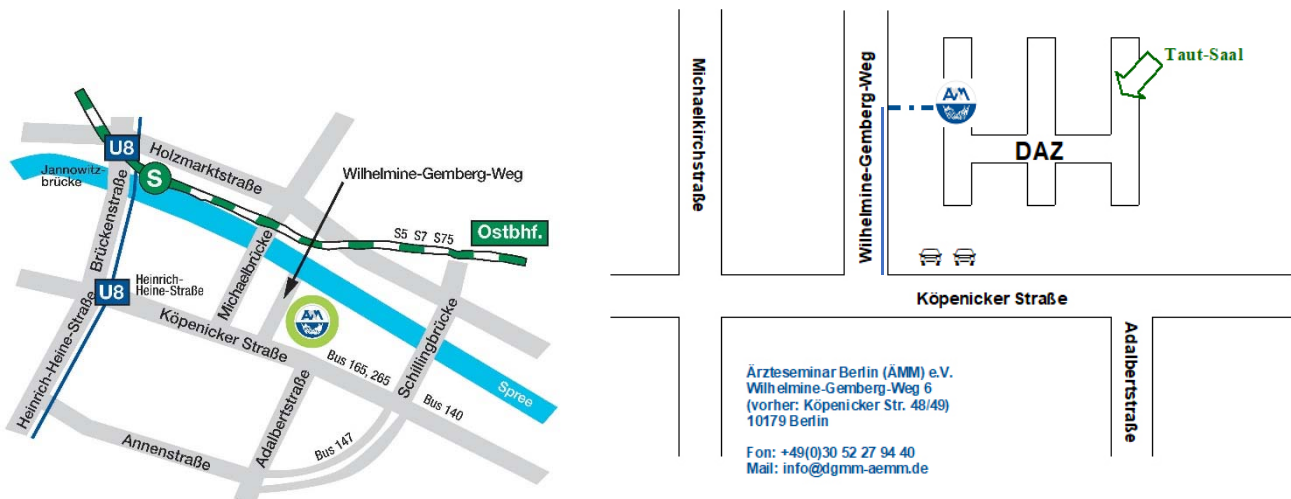

## Fortbildungszentrum der ÄMM

### Wilhelmine-Gemberg-Weg 6 (DAZ) in Berlin-Mitte

#### Anfahrt

- **Fernbahnhof Ostbahnhof (RB/RE, IC/EC, ICE)**  
Den Bahnhof durch den Hauptausgang verlassen – nach rechts bis zur Ampel – den Stralauer Platz und die Schillingbrücke überqueren – rechts in die Köpenicker Straße – Fußweg ca. 15 Minuten
- **S-Bahnstation Jannowitzbrücke (S5, S7, S75)**  
Den Bahnhof Richtung Holzmarktstraße/ Brückenstraße verlassen – rechts die Holzmarktstraße entlang – rechts in die Brückenstraße – dann links in die Köpenicker Straße – Fußweg ca. 15 Minuten
- **U-Bahnstation Heinrich-Heine-Straße (U8)**  
Den Bahnhof Richtung Köpenicker Straße/ Brückenstraße verlassen – links die Köpenicker Straße entlang bis zum Fortbildungszentrum – Fußweg ca. 7 Minuten
- **BVG Buslinien (140, 147, 265)**

Bei Anfahrt mit dem PKW benötigen Sie für diesen Stadtteil eine Umweltplakette. Parkplätze stehen nur sehr begrenzt in der Umgebung zur Verfügung. Bitte nutzen Sie ggf. den Parkplatz P1 am Ostbahnhof für ca. 6,50 € pro Tag.